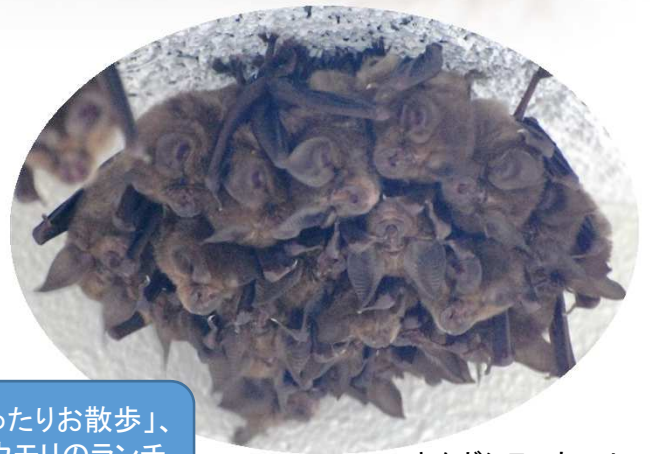

コウモリの不思議

～ほんとはすごい能力の持ち主～

第21回
サイエンス
カフェ★
えひめ

ヒナコウモリ

コウモリは、哺乳類で唯一飛ぶ能力を持っています。さらに、エコロケーション、旺盛な食欲、異温性、特異な繁殖習性など、不思議な能力について、「コウモリを語り始めると止まらない!」という、とべ動物園の 田村千明 園長がご紹介します。そして、アブラコウモリ、ヒナコウモリがミルワームを食べる様子も観察します!

日 時 : 平成29年

7月25日(火)

19:00~20:30

場 所 : 愛媛大学 松山市文京町3番
愛大ミュージアム(ミュージアムがある建物です)

1F アクティブラーニングスペース

対 象 : 身近な自然に関心
がある人・30人

参加費 : 200円

キクガシラコウモリ

第3火曜に「園内まったりお散歩」、
第2・第4土曜に「コウモリのランチ
ガイド」を実施しています!